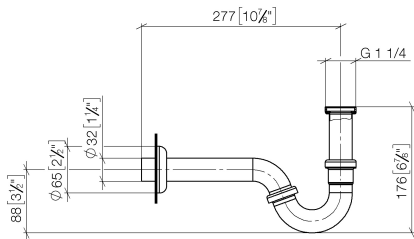

10 050 970

• rosetta Ø 65 mm

Compatibile con: IMO, LULU, MADISON,
MEM, TARA, CL.1, LISSÉ, VAIA, META,
CYO

	Platinato spazzolato	10 050 970-06
	Cromato	10 050 970-00
	Platinato	10 050 970-08
	Ottone (Oro 23k)	10 050 970-09
	Dark Chrome	10 050 970-19
	Light Gold	10 050 970-26
	Light Gold spazzolato	10 050 970-27
	Ottone spazzolato (Oro 23k)	10 050 970-28
	Nero opaco	10 050 970-33
	Bronzo spazzolato	10 050 970-42
	Champagne spazzolato (Oro 22k)	10 050 970-46
	Champagne (Oro 22k)	10 050 970-47
	Cromo spazzolato	10 050 970-93
	Dark Platinum spazzolato	10 050 970-99

10 050 970

mm [inches]

10 050 970

Parts for other
finishes can be found
here: Cromato

Elenco delle parti di ricambio

N.	Codice articolo	Denominazione	Quantità necessaria	Tempo di produzione
1	09 14 05 018 90	guarnizione	2	2
2	09 28 23 011-06	tubo	1	10
3	09 23 30 021-06	dado	3	60
4	09 14 20 006 90	guarnizione	1	2
5	09 14 05 027 90	guarnizione	1	2
6	09 28 23 029-06	tubo	1	60
7	09 28 23 013-06	tubo	1	60
8	09 27 01 013-06	rosetta	1	10